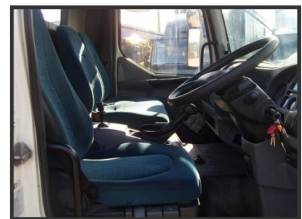

DAF LF 55-180, 2004/54 reg, 23ft cab chassis

£2,950.00 (+VAT)

DAF LF 55-180, 2004/54 reg, 23ft cab chassis, 4.8m wheel base, 8 speed manual gearbox, twin passenger seat. Good condition

Product Details	
<i>Category/Type</i>	<i>Rigid Trucks</i>
<i>Make</i>	<i>DAF</i>
<i>Model</i>	<i>LF 55-180, 2004/54 reg, 23ft cab chassis</i>
<i>Year</i>	<i>2004</i>
<i>Mileage (kms)</i>	<i>-</i>